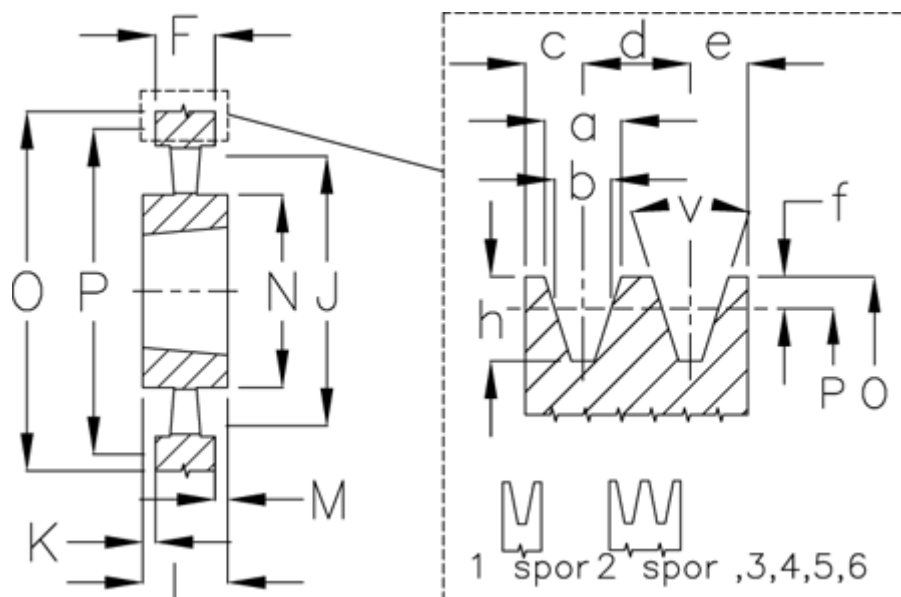

Varenummer: 604110056005
 Beskrivelse: Kileremsskive SPA 560/5 TL3535

Mål

a	= 12.7	F	= 80	O	= 565.5
Antal spor	= 5	For bøsning	= 3535	P	= 560
b	= 11.0	h	= 13.8	Type	= SPA
Bøsning ø max.	= 90	J	= 525	v	= 38 grader
c	= 10.0	K	= 4,5		
d	= 15.0	L	= 89		
e	= 10.0	m	= 4.5		
f	= 2.8	N	= 175		